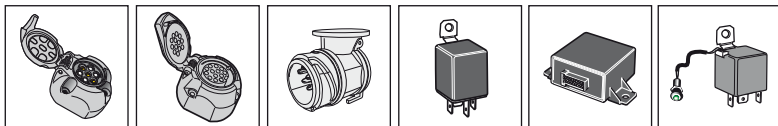

1. (DE) Gebrauchsanleitung
   (FR) Mode d'emploi
   (NL) Gebruikershandleiding
   (GB) User guide
   (ES) Guía del usuario
   (IT) Manuale di istruzioni
   (SE) Bruksanvisning
   (CZ) Uživatelská příručka
   (DK) Brugervejledning
   (FI) Käyttöohjeet
   (GR) Οδηγός χρήστη
   (NO) Brukerveiledning
   (PL) Instrukcja obsługi

SPARE PARTS

www.ecs-electronics.nl

ECS

ELECTRONICS

Partnr.: OP-054-DL

Gebrauchsanleitung (DE)

(CZ) Uživatelská příručka

Mode d'emploi (FR)

(DK) Brugervejledning

Gebruikershandleiding (NL)

(FI) Käyttöohjeet

User guide (GB)

(GR) Οδηγός χρήστη

Guía del usuario (ES)

(NO) Brukerveiledning

Manuale di istruzioni (IT)

(PL) Instrukcja obsługi

Bruksanvisning (SE)